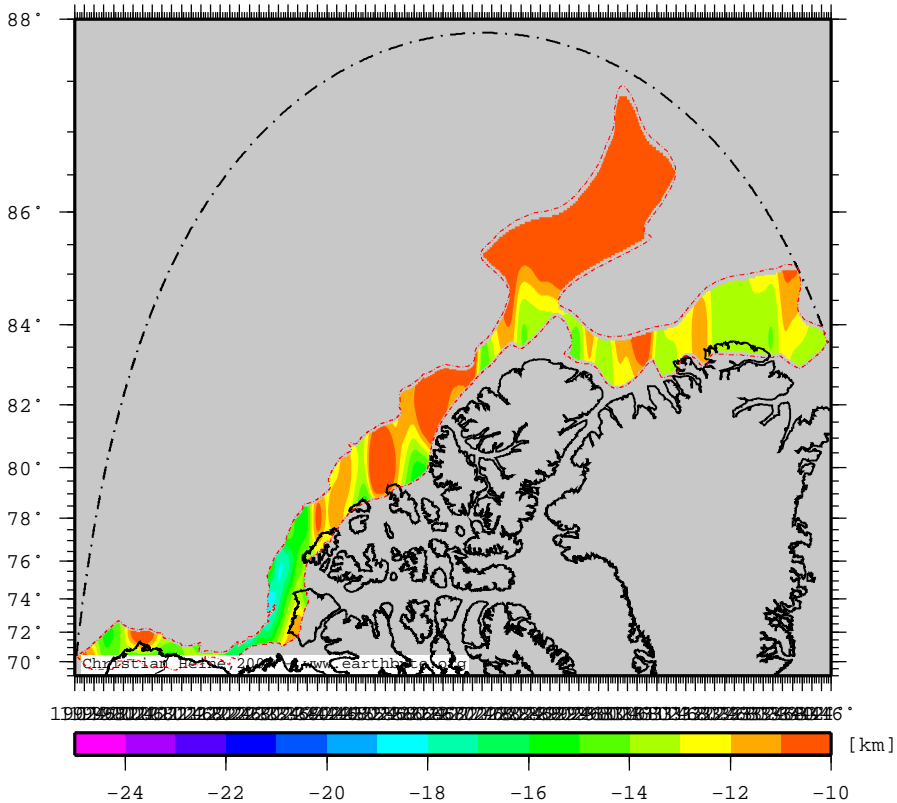

# ArcticCoastalPlain - t5

0 12 250

km