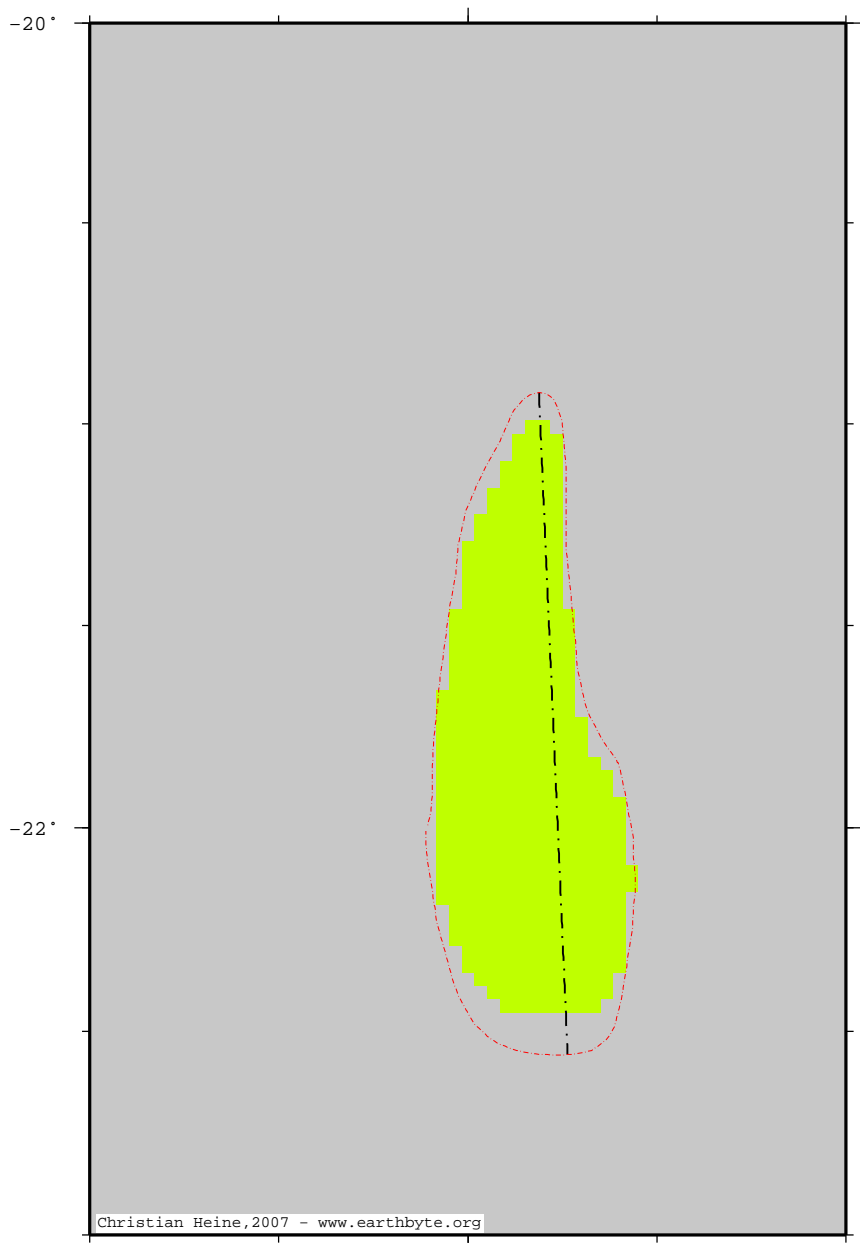

BurkeRiverGraben – TC1_z550

140°

Depth