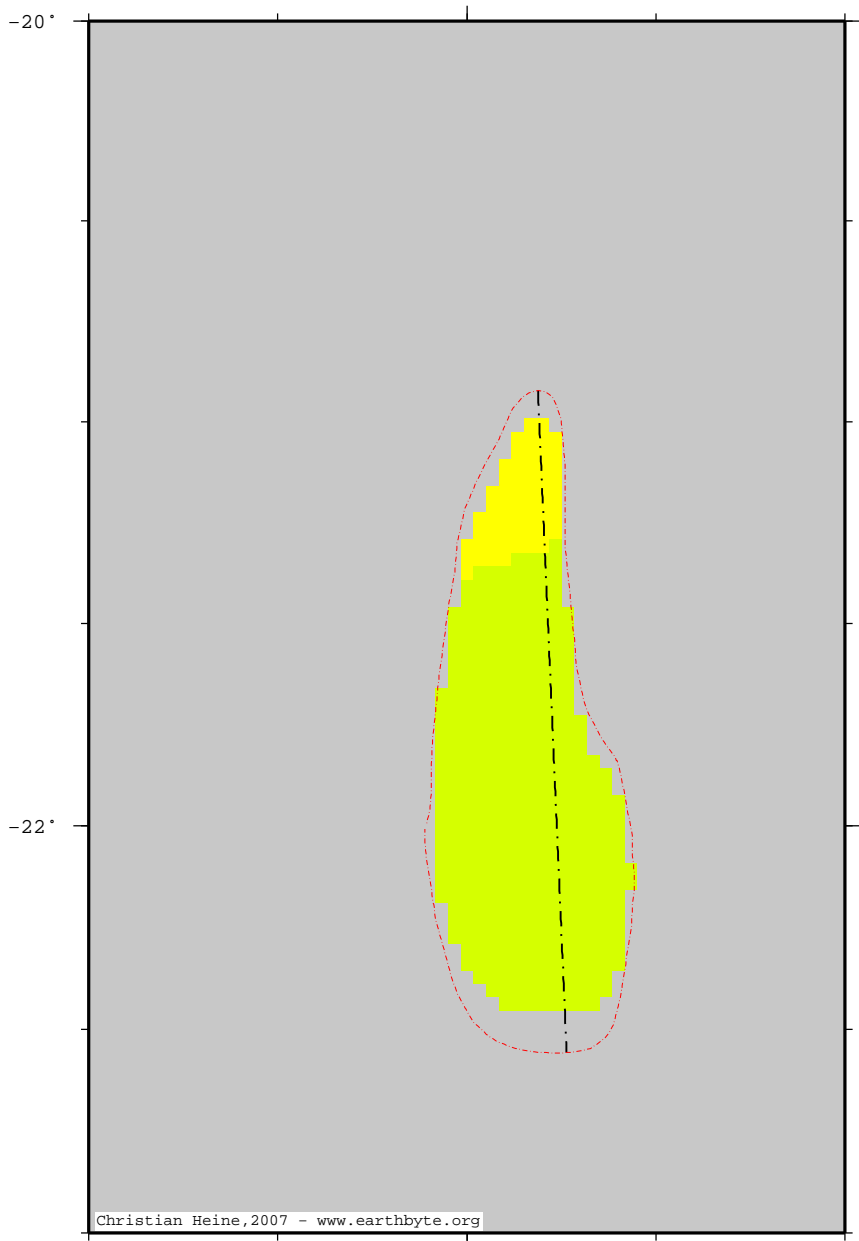

BurkeRiverGraben – t4

Depth