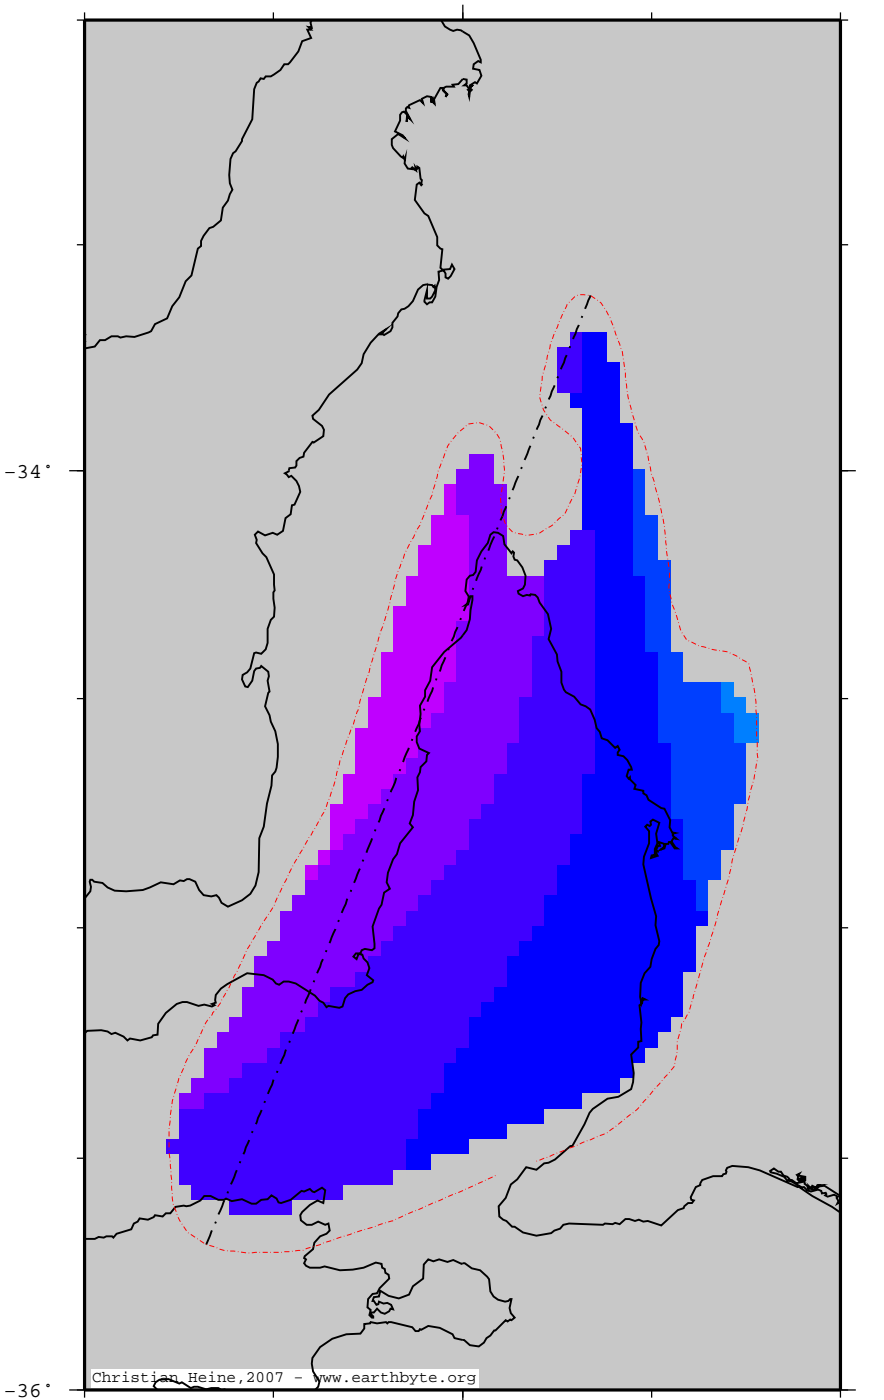

# SaintVincentBasin – mobilisopachs

Christian Heine, 2007 - [www.earthbyte.org](http://www.earthbyte.org)