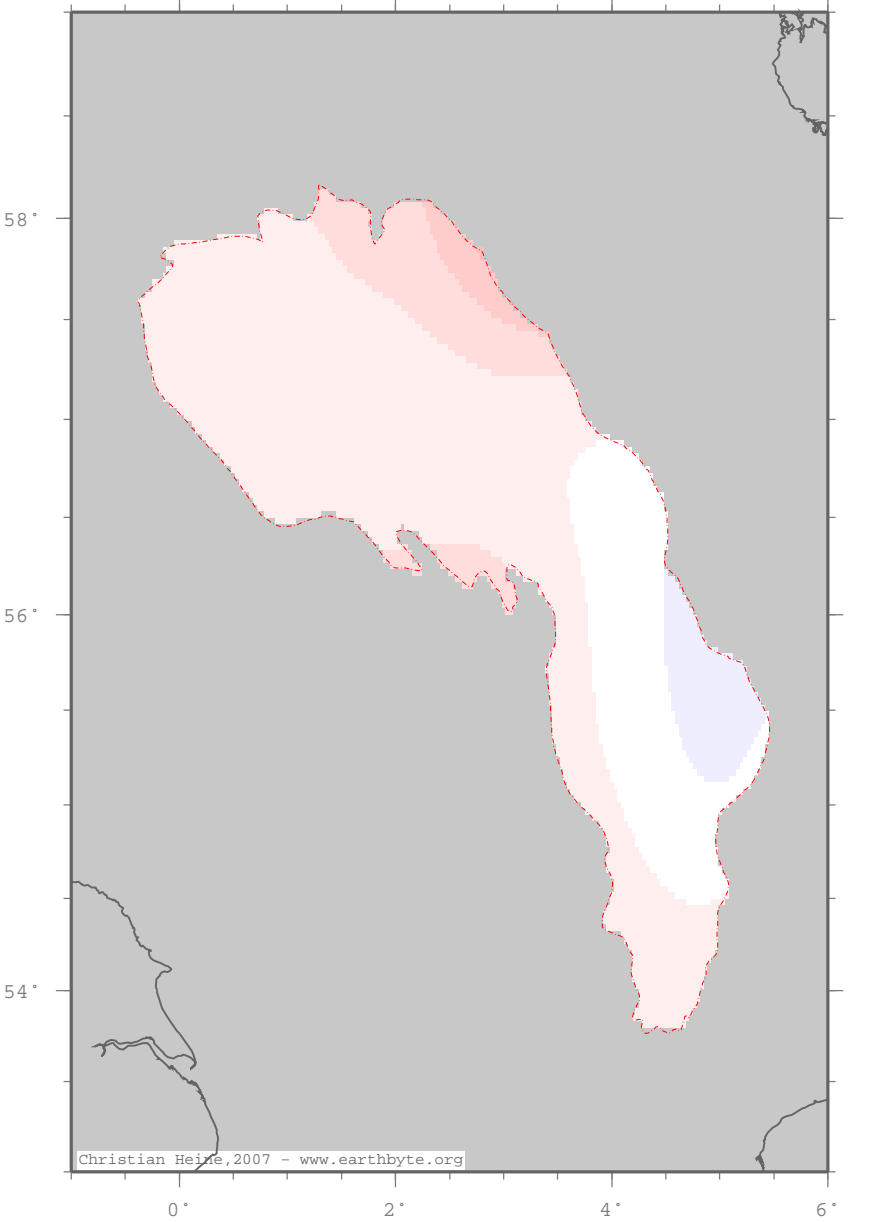

CentralGrabenProvince_NorthSeaGrabenSystem – diffbeta