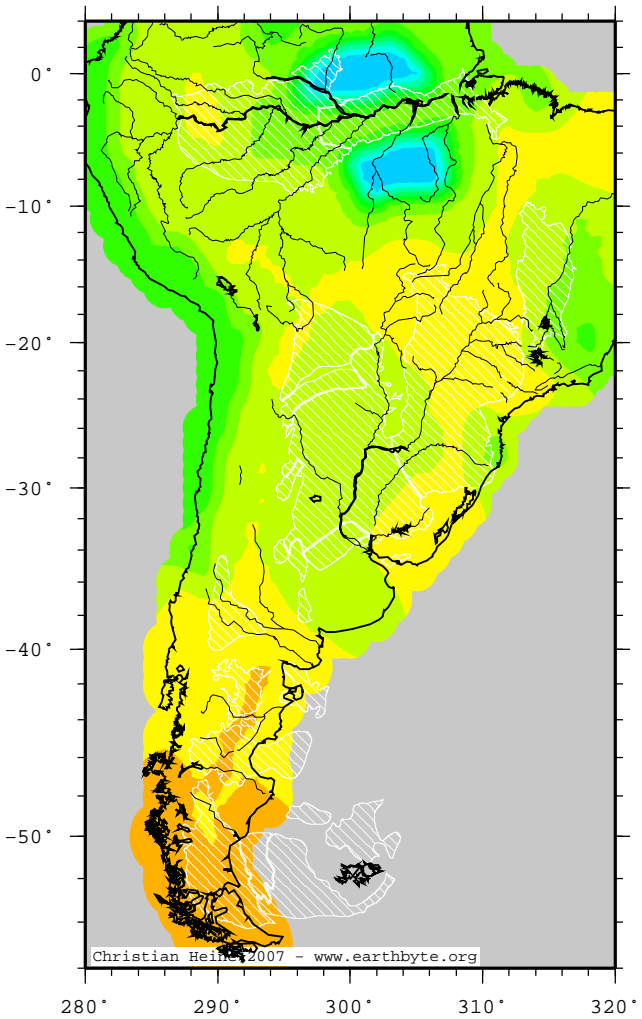

SAM – Depth of 550 deg isotherm

Depth