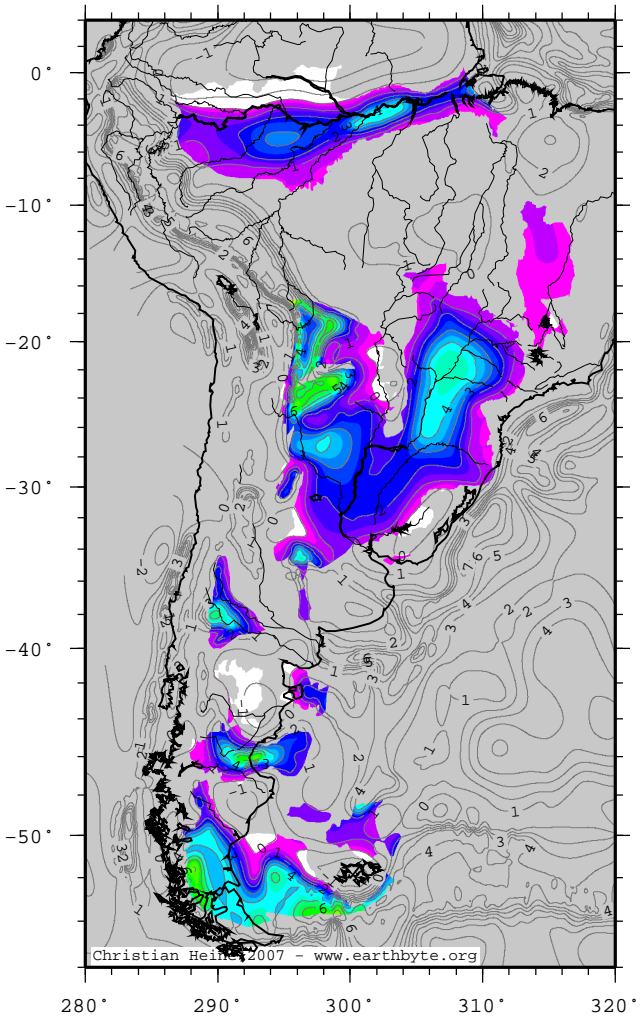

SAM – Mobil isopachs

Thickness