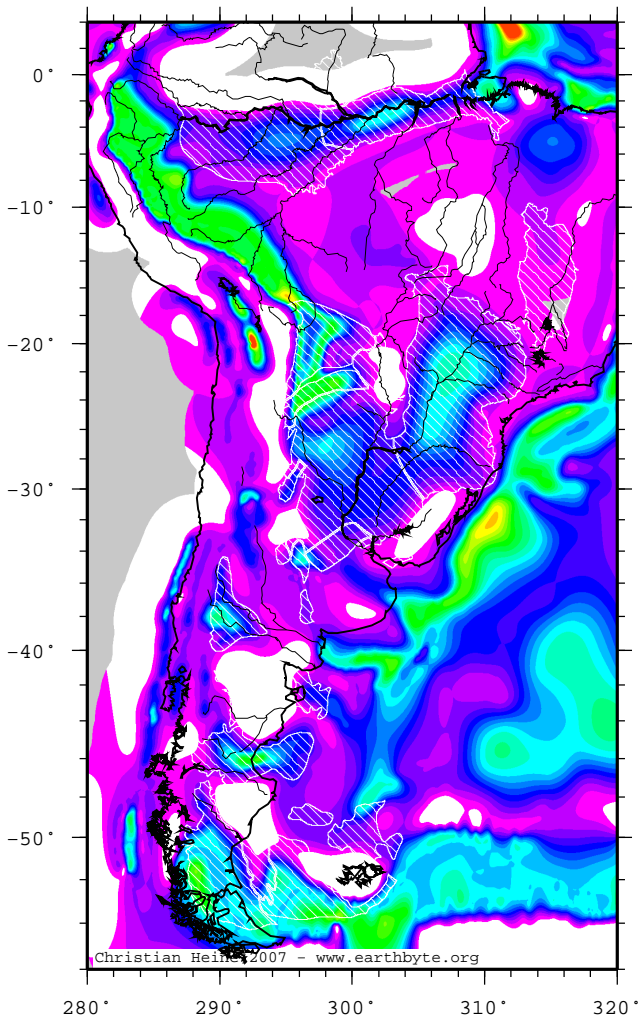

SAM – Mobil isopachs

Thickness