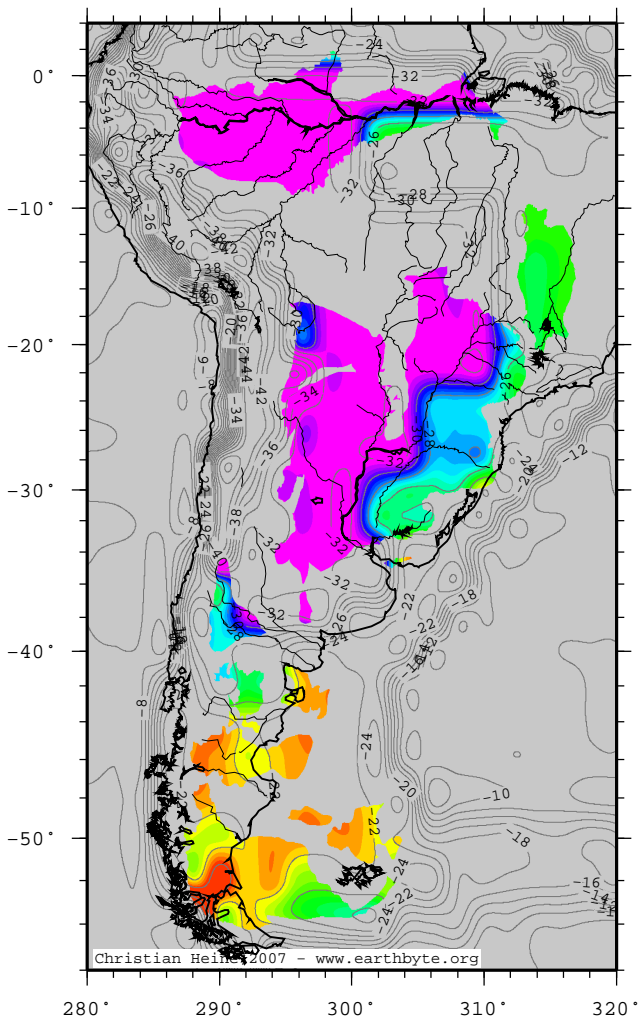

SAM – Base middle crust

Depth